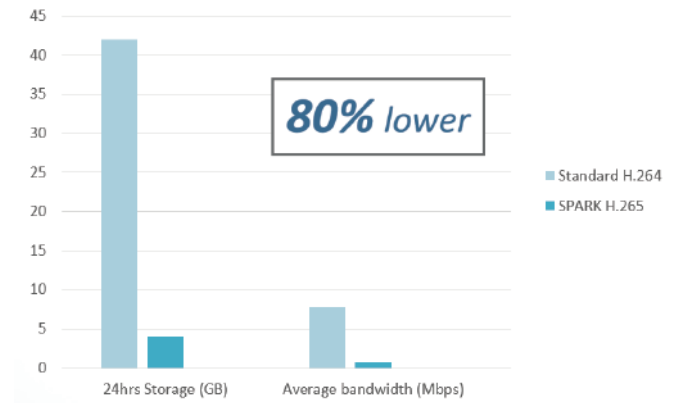

產品特色

H.265 Smart Codec

在維持影像品質的前提下，降低頻寬與儲存空間。

Sony 星光級感光元件

採用 Sony 星光級感光元件，搭配獨家影像調校技術，極低光源下亦可清晰捕捉畫面。

智慧紅外線

攝影機的紅外線燈會根據場景變化動態地改變輸出強度，以確保監控區域照明適中。

**Underwriters
Laboratories**