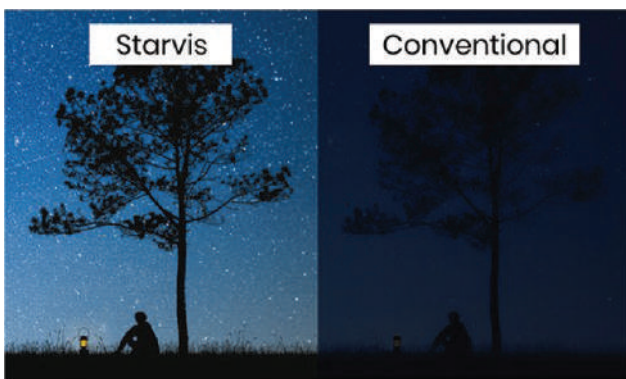

產品特色

H.265 Smart Codec

在維持影像品質的前提下，降低頻寬與儲存空間。

Sony 星光級感光元件

採用 Sony 星光級感光元件，搭配獨家影像調校技術，極低光源下亦可清晰捕捉畫面。

智慧紅外線

攝影機的紅外線燈會根據場景變化動態地改變輸出強度，以確保監控區域照明適中。

**Underwriters
Laboratories**